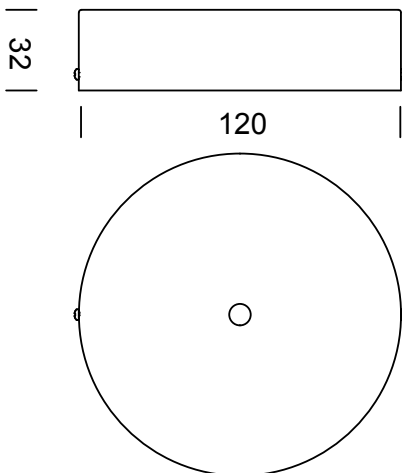

Patère 120mm Ronde

| IP20 | 650°

DESCRIPTIF GÉNÉRAL

Patère cache pitor pour connexion électrique

Corps en hêtre massif

Étirer en galva

Finitions au choix teinte huile

Livrée avec arrêteoir de câble

Dimensions 120x32mm

Percement passage de câble 10mm

DIMENSIONS

CODIFICATION

PATRO120-CNA

CODE ARTICLE
PATRO120

FINITION
CNA - CHÊNE NATUREL

ESSENCES & FINITIONS