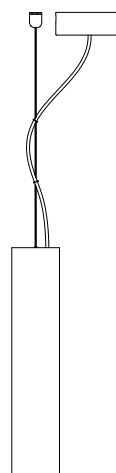

Montage Patère Déportée