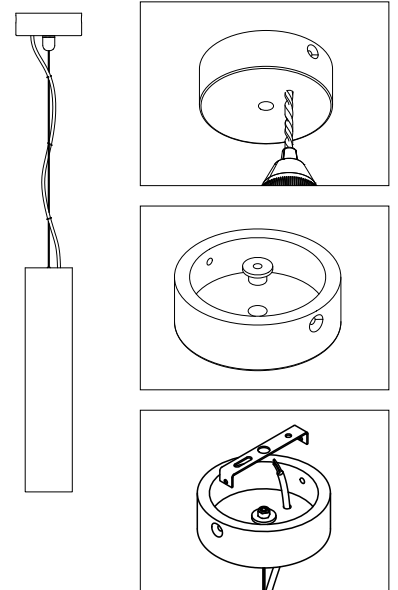

Patère 120mm Ronde

| IP20 | 650°

DESCRIPTIF GÉNÉRAL

Patère cache pitor pour connexion électrique

Corps en hêtre massif

Étirer en galva

Finitions au choix teinte huile

Livrée avec arrêteoir de câble

Finitions :

Versions teintées : huile A+ 0% COV

Montage Patère Déportée

Montage sur Patère

Nécessite pièce de centrage et fixation de suspente sur demande ou fournie avec l'appareil

DANS LA FAMILLE